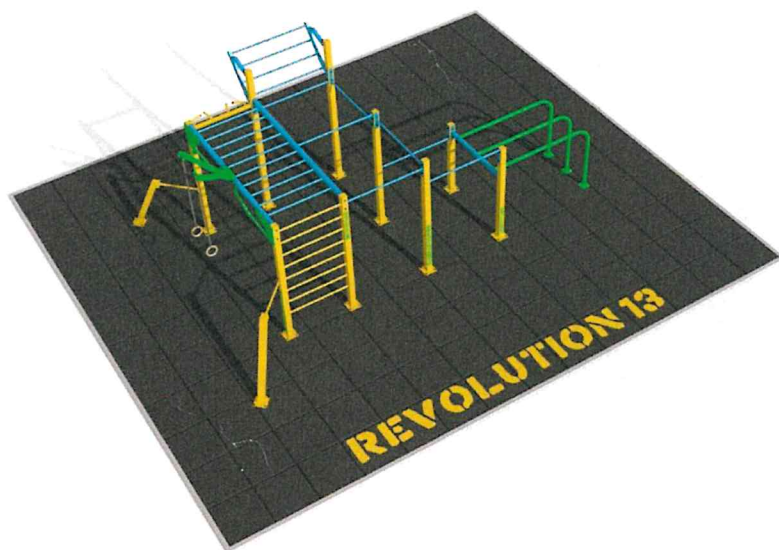

## Varianta 2.:

Dětské hřiště WickeyNeverLand bez turboskluzavky

Rozměr: D620 x Š650 cm. Výška podesty: 210 cm

<https://www.wickey.cz/detske-hriste-neverland/>

Cena za dodávku 1 ks věže + kotevní materiál a dopadové gumové rohože 50x50x2,5.  
Montáž svépomocí

96 374 Kč s DPH

Street Workout GG Full Park

Rozměr: D710 x Š210 cm, Výška podesty: 230 cm

<https://www.rvl13.com/56-nippur-m/zobrazeny-produkt>

Cena za dodávku 1 ks věže + kotevní materiál . Montáž svépomocí